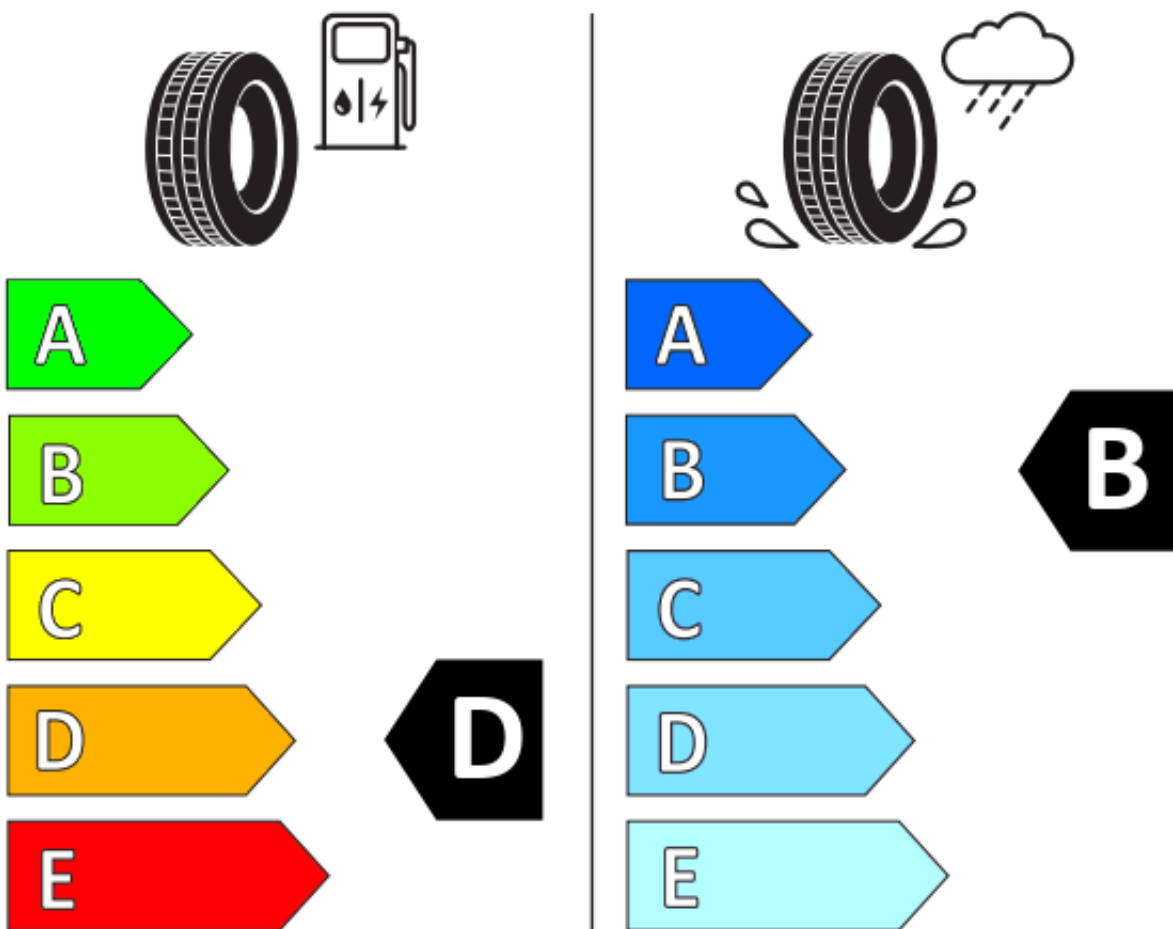

ENERG

Continental

3516290000

215/40R16 86 W

C1

2020/740